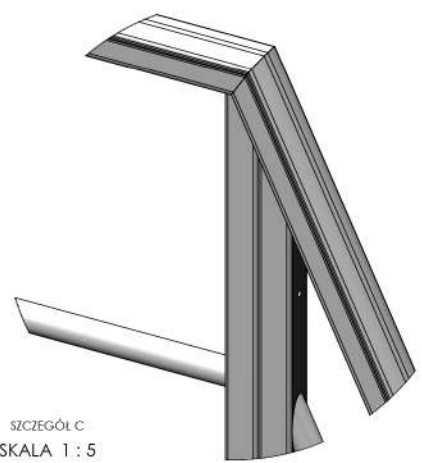

SZCZEGÓL A  
SKALA 1 : 4

SZCZEGÓL B  
SKALA 1 : 4

SZCZEGÓL C  
SKALA 1 : 5

<p>22 485 26 01 www.evergrip.pl biuro@evergrip.pl</p>	Ryunki są własnością firmy Evergrip. Rozpowszechnianie, kopiowanie oraz wykorzystywanie bez pisemnej zgody firmy jest zabronione.		Nr Ryunku KIE_046_001	
	Tytuł KIE_046_001	Data 25.03.2026	A3	
	Zaproj. P.B.	Narys. P.B.	Skala 1:15	
	Spraw. A.K.	Masa [kg] 138.5	Materiał GRP-Evergrip	
				Arkusz 1 z 12