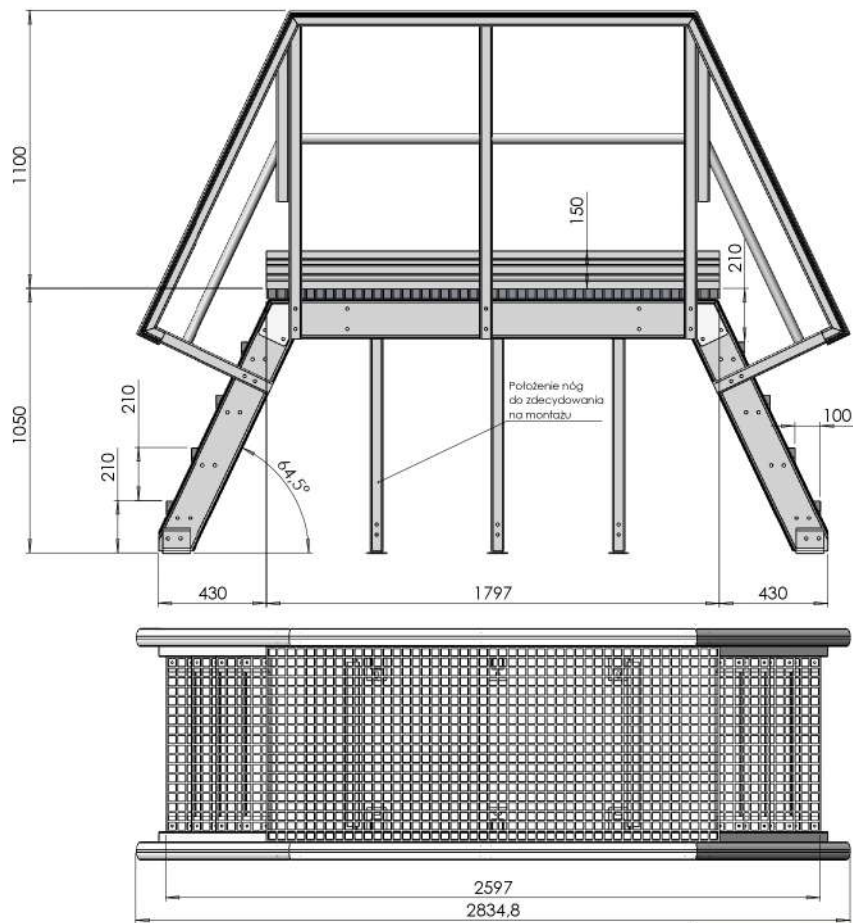

SZCZEGÓL A  
SKALA 1 : 4

SZCZEGÓL B  
SKALA 1 : 4

SZCZEGÓL C  
SKALA 1 : 5

<p>22 485 26 01 www.evergrip.pl biuro@evergrip.pl</p>	Ryunki są własnością firmy Evergrip. Rozpowszechnianie, kopiowanie oraz wykorzystywanie bez pisemnej zgody firmy jest zabronione.		Nr Ryunku KIE_046_001	
	Tytuł KIE_046_001	Data 25.03.2026	A3	
	Zaproj. P.B.	Narys. P.B.	Skala 1:15	
	Spraw. A.K.	Masa [kg] 138.5	Materiał GRP-Evergrip	
				Arkusz 1 z 12